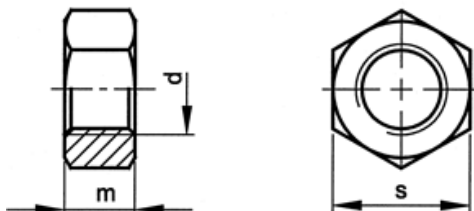

Matice přesná 6hranná

OCEL /8/ Zinek bílý

DIN: 934
ČSN: 021401
ISO: 4032

d	m min.	s	kód Fastek
M2	1,35	4	6002-2
M2,5	1,75	5	60025-2
M3	2,15	5,5	6003-2
M3,5	2,55	6	60035-2
M4	2,90	7	6004-2
M5	3,70	8	6005-2
M6	4,70	10	6006-2
M7	5,20	11	6007-2
M8	6,14	13	6008-2
M10	7,64	17	6010-2
M12	9,64	19	6012-2
M14	10,30	22	6014-2
M16	12,30	24	6016-2
M18	14,30	27	6018-2
M20	14,90	30	6020-2
M22	16,90	32	6022-2
M24	17,70	36	6024-2
M27	20,70	41	6027-2
M30	22,70	46	6030-2
M33	24,70	50	6033-2
M36	27,40	55	6036-2
M39	29,40	60	6039-2
M42	32,40	65	6042-2
M45	34,40	70	6045-2
M48	36,40	75	6048-2
M52	40,40	80	6052-2
M60	46,40	90	6060-2
M64	49,1	95	6064-2