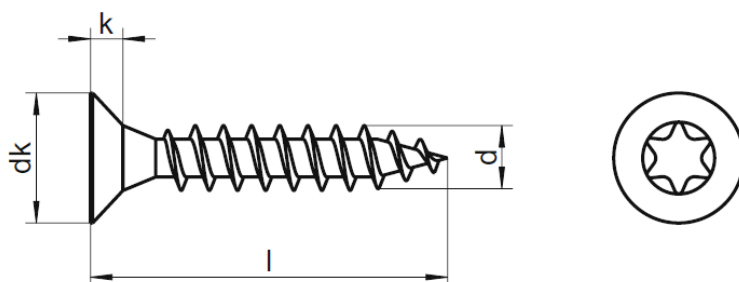

**Univerzální vrut se zapuštěnou hlavou
a celým závitem, drážka TORX**
OCEL cementovaná, kalená/Zinek žlutý

DIN:
ČSN:
ISO:

dxl	dk	k max.	č. hrotu /BIT/	kód Fastek
3,0x10	6	1,8	TX 10	1013010-1T
3,0x12	6	1,8	TX 10	1013012-1T
3,0x13	6	1,8	TX 10	1013013-1T
3,0x15	6	1,8	TX 10	1013015-1T
3,0x16	6	1,8	TX 10	1013016-1T
3,0x20	6	1,8	TX 10	1013020-1T
3,0x25	6	1,8	TX 10	1013025-1T
3,0x30	6	1,8	TX 10	1013030-1T